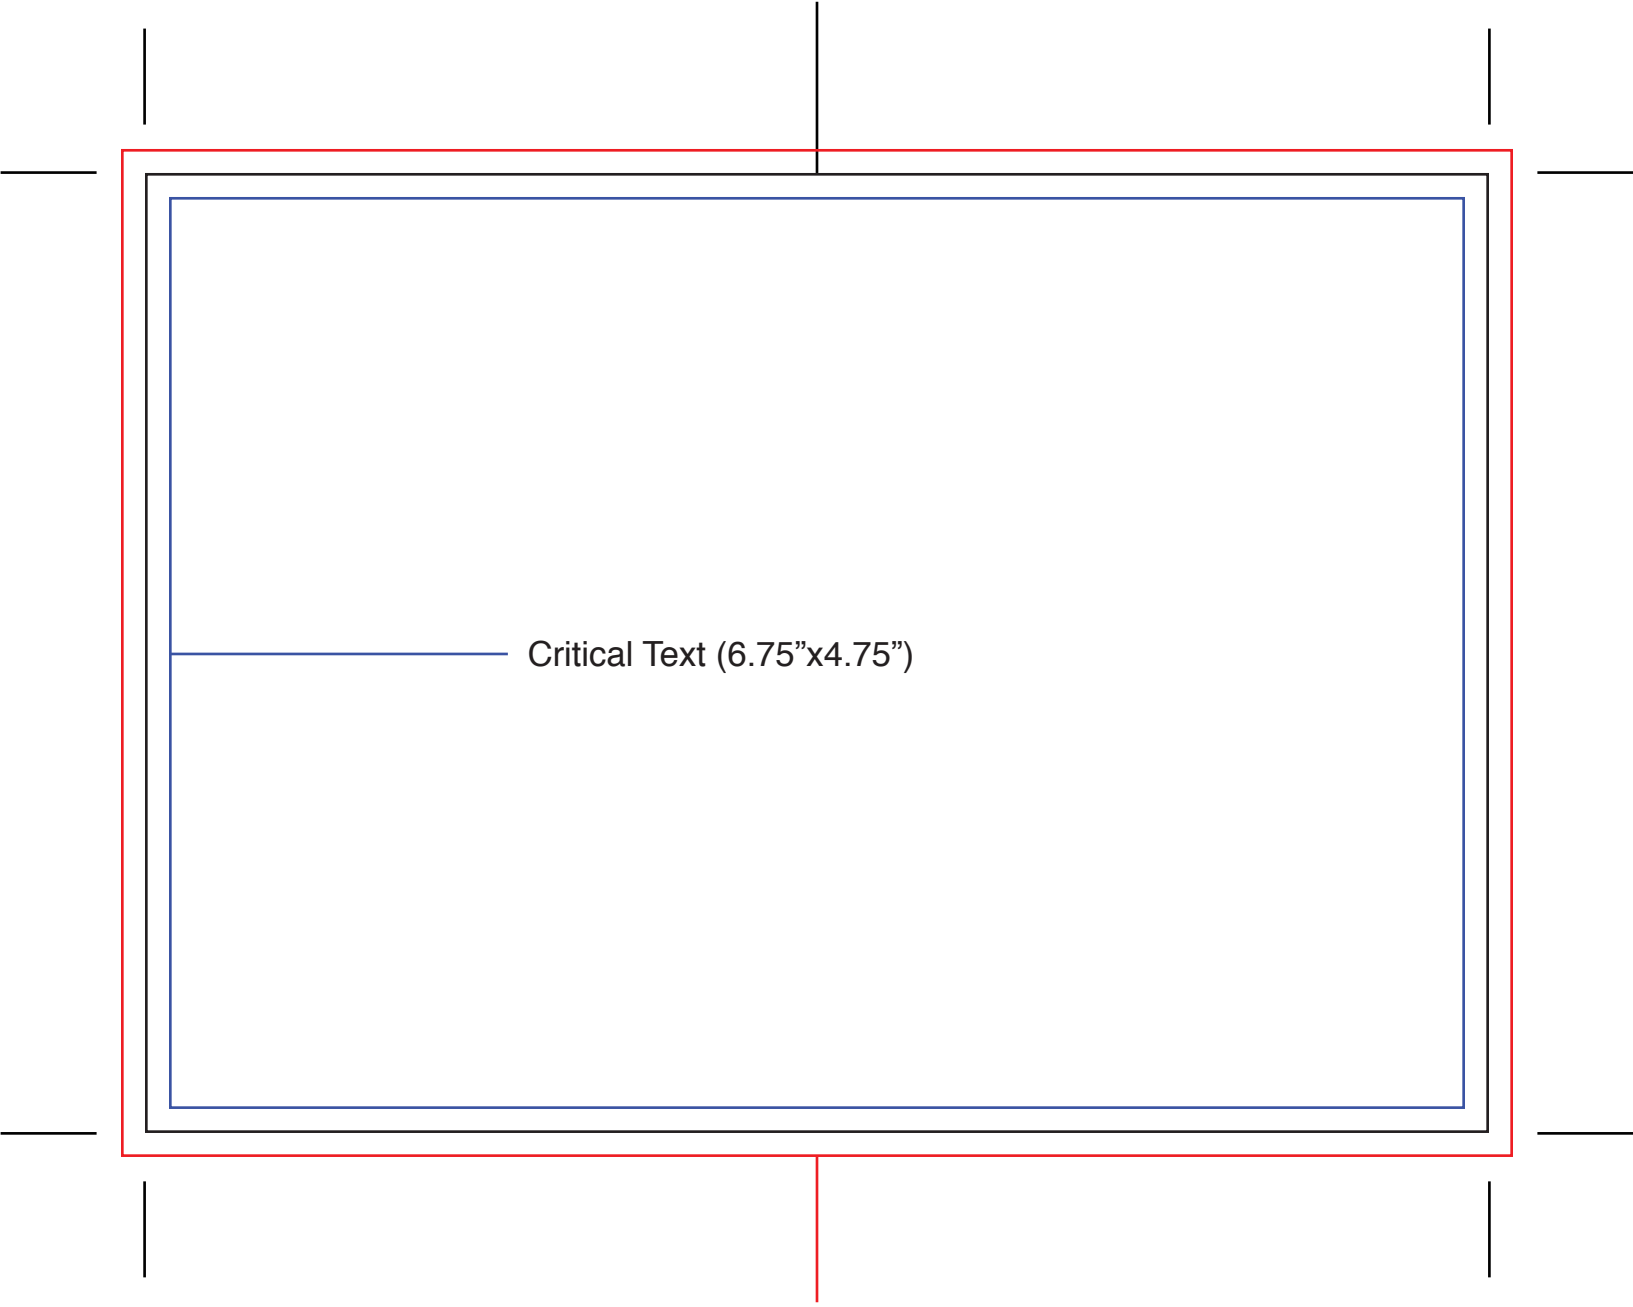

Trim (7"x5")

Critical Text (6.75"x4.75")

Bleed (7.25"x5.25")